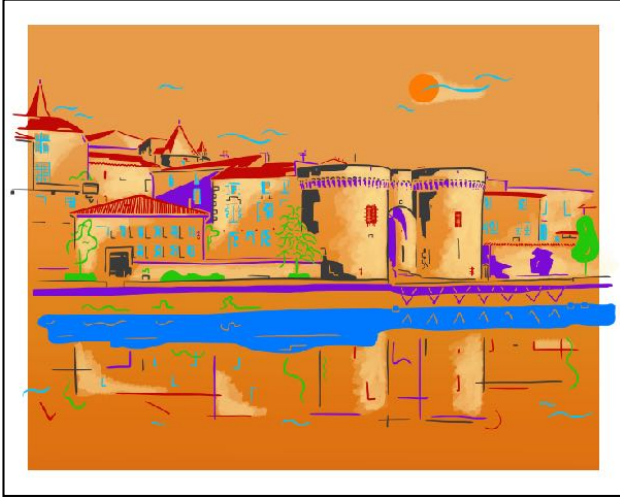

tours saint jacques

SÉRIE

Cognac orange

TIRAGES