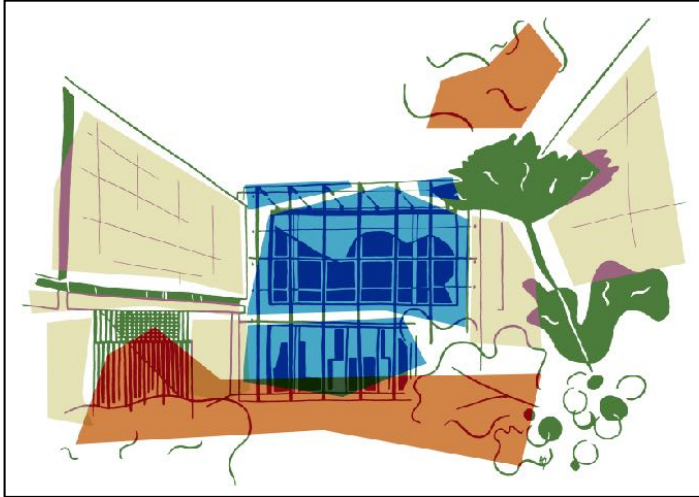

m' c o

SÉRIE

Série département
Charente

TIRAGES