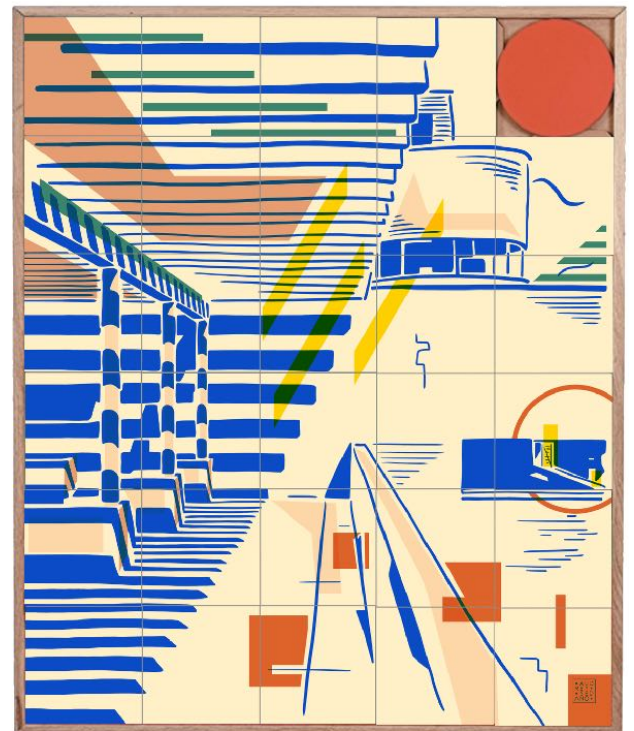

MALLET-STEVENSON

SÉRIE
Phare noir
CHR

TIRAGES

SÉRIE
Phare
MS color

TIRAGES

SÉRIE
Pavillon lumière
MS color

TIRAGES

exposition universelle 1937

villa cavrois

SÉRIE
Cavrois piscine
MS color

TIRAGES

SÉRIE
Cavrois ombres
MS color

TIRAGES

SÉRIE
Cavrois reflets
MS color
TAQUIN ART

TIRAGES

SÉRIE
Cavrois ombres
MS color
TAQUIN ART