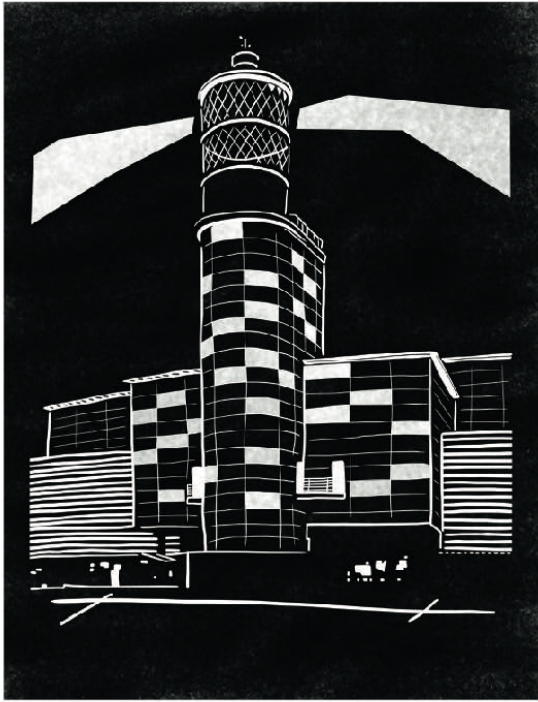

MALLET-STEVENSON

SÉRIE
Phare noir
CHR

TIRAGES

SÉRIE
Phare
MS color

TIRAGES

SÉRIE
Pavillon lumière
MS color

TIRAGES

exposition universelle 1937

SÉRIE
Pavillon café
MS color

TIRAGES

SÉRIE
Pavillon solidarité
MS color

TIRAGES

SÉRIE
Pavillon tabac
MS color

TIRAGES

SÉRIE
Pavillon hygiène
MS color

TIRAGES